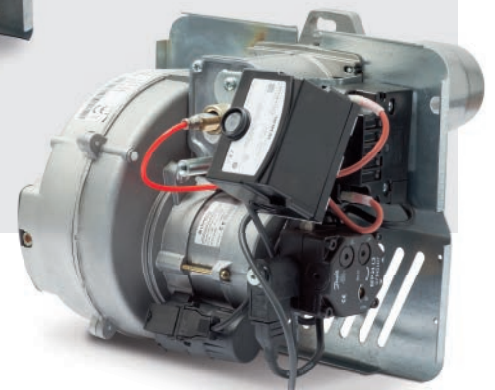

**DOMUSA**  
T E K N I K

QUEMADORES DE GASÓLEO  
**DOMESTIC**

CUATRO POTENCIAS  
BAJO NIVEL SONORO  
PERFECTA ESTABILIZACIÓN DE LA LLAMA  
ELEVADO RENDIMIENTO

La tecnología más avanzada  
a un precio razonable

En su diseño, se ha primado sobre todo la calidad, incorporando:

- Componentes de máxima fiabilidad.
- Un circuito neumático que permite una fácil regulación, una óptima combustión y un nivel sonoro bajo.
- Un fácil manejo tanto de las distintas regulaciones como del montaje de los distintos elementos.
- Un precalentador, que consigue una mejor pulverización del gasóleo y un alto rendimiento, aunque la temperatura exterior sea baja.

Suministros: Incluye quemador embalado; Filtro de gasoil, flexibles y boquilla.

DOMESTIC D3 LN / D4 LN

DOMESTIC SD3 LN

De fácil mantenimiento, los quemadores D6 - D10 ofrecen las ventajas de un reglaje fácil y cómodo, incluso en condiciones difíciles.

Un acceso rápido a la línea de combustión, gracias a un sistema ingenioso de raccord rápido, sin uso de llaves.