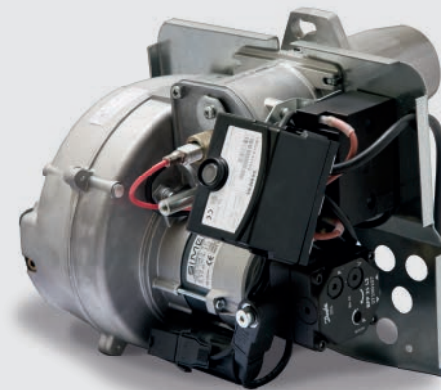

**DOMUSA**  
T E K N I K

QUEMADORES DE GASÓLEO  
**DOMESTIC**

CUATRO POTENCIAS  
BAJO NIVEL SONORO  
PERFECTA ESTABILIZACIÓN DE LA LLAMA  
ELEVADO RENDIMIENTO

La tecnología más avanzada  
a un precio razonable

En su diseño, se ha primado sobre todo la calidad, incorporando:

- Componentes de máxima fiabilidad.
- Un circuito neumático que permite una fácil regulación, una óptima combustión y un nivel sonoro bajo.
- Un fácil manejo tanto de las distintas regulaciones como del montaje de los distintos elementos.
- Un precalentador, que consigue una mejor pulverización del gasóleo y un alto rendimiento, aunque la temperatura exterior sea baja.

Suministros: Incluye quemador embalado; Filtro de gasoil, flexibles y boquilla.

DOMESTIC D3 LN / D4 LN

DOMESTIC SD3 LN

De fácil mantenimiento, los quemadores D6 - D10 ofrecen las ventajas de un reglaje fácil y cómodo, incluso en condiciones difíciles.

Un acceso rápido a la línea de combustión, gracias a un sistema ingenioso de raccord rápido, sin uso de llaves.