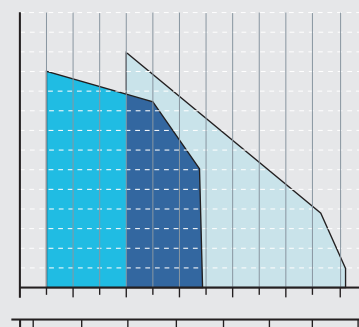

De fácil mantenimiento, los quemadores D6 - D10 ofrecen las ventajas de un reglaje fácil y cómodo, incluso en condiciones difíciles.

Un acceso rápido a la línea de combustión, gracias a un sistema ingenioso de raccord rápido, sin uso de llaves.

CURVA DE FUNCIONAMIENTO

MODELOS	POTENCIA		REGULACIÓN	POTENCIA MOTOR W	PRECALENTADOR
	MÍN.	MÁX.			
DOMESTIC D6	52	85	Todo o Nada	200	No
DOMESTIC D10	70	116	Todo o Nada	200	No

Suministros: Incluye quemador embalado; Filtro de gasoil, flexibles y boquilla.