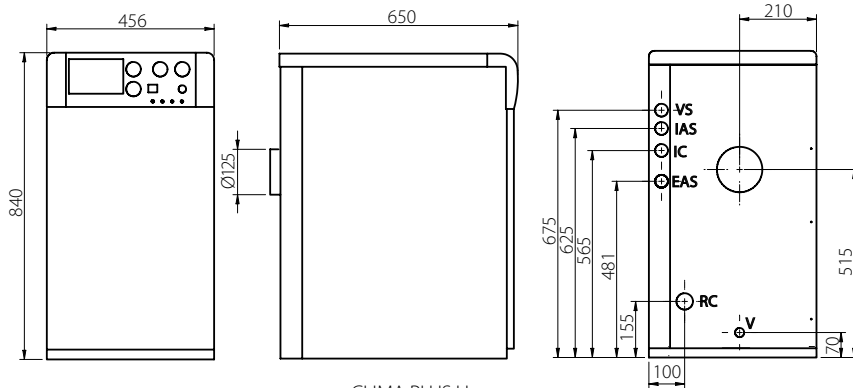

DIMENSIONES

- VS: Válvula de seguridad 1/2"
- IC: Ida calefacción 3/4"
- EAS: Entrada agua fría 1/2"
- IAS: Salida agua caliente 1/2"
- RC: Retorno calefacción 3/4"
- V: Vaciado

Tarado V. Seguridad (Kg/cm²) 3
Presión prueba caldera (Kg/cm²) 4,5
Tensión alimentación (50 Hz) 220V

CLIMA PLUS H

- VS: Válvula de seguridad 1/2"
- IC: Ida calefacción 3/4"
- EAS: Entrada agua fría 1/2"
- IAS: Salida agua caliente 1/2"
- RC: Retorno calefacción 3/4"
- V: Vaciado
- IC': Ida calefacción opcional