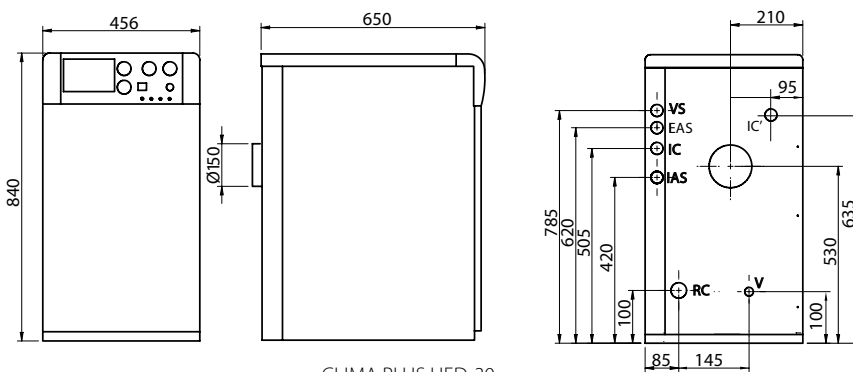

CLIMA PLUS HFD-30

EQUIPAMIENTO

- Quemador
- Bomba de calefacción
- Vaso de expansión
- Válvula de seguridad
- Purgador automático
- Termómetro
- Manómetro
- Termostato de control
- Termostato de seguridad
- Interruptor (marcha-paro)

- Llave de llenado
- Conexión termostato ambiente
- Filtro de gasóleo
- Conexión relé telefónico
- Latiguillos conexión quemador
- Interruptor (verano-invierno)
- Válvula inversora
- Válvula de retención
- Intercambiador de calor
- Termostato de mínima calefacción

- Termostato de máxima A.C.S
- Regulador caudal A.C.S.
- Llave de vaciado
- Libro de instrucciones
- Racores de conexión

OPCIONES

- Programador horario
- Salidas de gases (sólo CLIMA PLUS HFD)

Modelo	Potencia útil	Producción ACS	Contenido agua L	Perfil de carga	Clase eficiencia calefacción	Clase eficiencia ACS
	KW	L/min DT30°C				
Clima PLUS H	26,5	12,2	28	XL	B	B
Clima PLUS HFD 30	28,1	12,5	18	XL		

DIRECCIÓN POSTAL
Apdo. 95
20730 AZPEITIA
(Gipuzkoa) España

FÁBRICA Y OFICINAS
Bº San Esteban, s/n.
20737 ERREZIL (Gipuzkoa) España

Tel.: +34 943 813 899
domusateknik@domusateknik.com
www.domusateknik.com

ALMACÉN
Atxubiaga, 13
Bº Landeta
20730 AZPEITIA
(Gipuzkoa) España