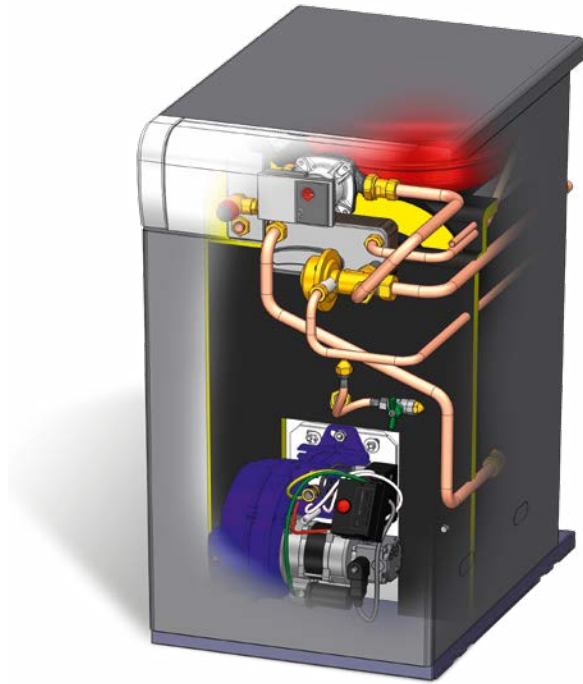

CLIMA PLUS H

La caldera CLIMA PLUS H está construida en chapa de acero especial.