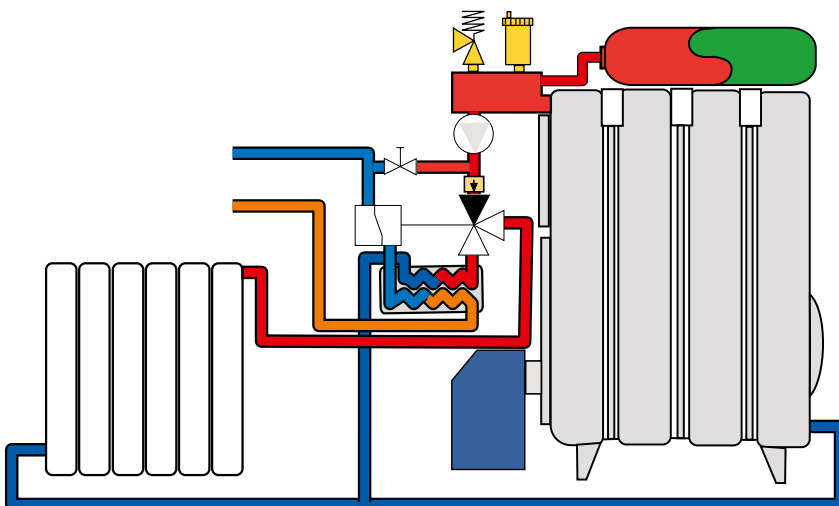

**CLIMA PLUS HFD 30**

La caldera CLIMA PLUS HFD 30 está compuesta por elementos de hierro fundido.

FACILIDAD DE INSTALACIÓN

El completo equipamiento que incorpora esta caldera permite una instalación fácil y sencilla.

En este equipamiento se pueden destacar:

- Un intercambiador de agua caliente sanitaria en acero inoxidable que permite grandes producciones de agua caliente sanitaria.
- Un purgador automático con seguridad antigoteo.

En definitiva, un equipamiento completo que permite dar las máximas prestaciones para calefacción y agua caliente sanitaria sin complicadas instalaciones.

DIMENSIONES

- VS: Válvula de seguridad 1/2"
- IC: Ida calefacción 3/4"
- EAS: Entrada agua fría 1/2"
- IAS: Salida agua caliente 1/2"
- RC: Retorno calefacción 3/4"
- V: Vaciado